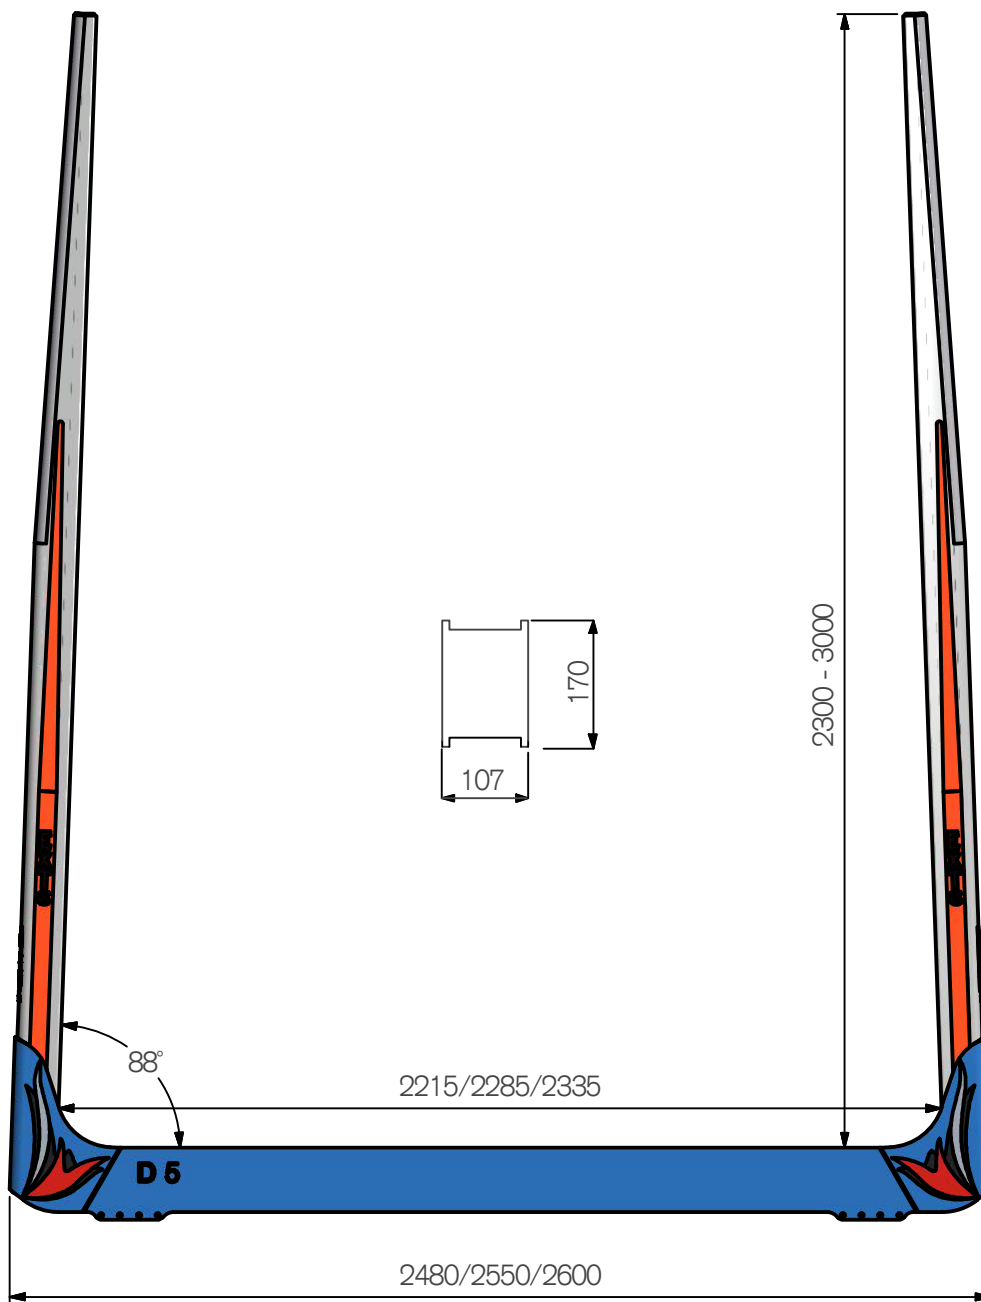

## D5

Teknisk Data / Technical Details / Technische Daten

Max. Lastkapacitet 5 Ton

Max. Load Capacity 5 Ton

Max. Beladekapazität pro Schemel beträgt: 5 Tonnen

# ExTe

Securing cargo. We invented the concept.

Pos.	Art.nr	Benämning	Description	Bezeichnung	Weight	Wedge
1	810420	Stomme 2600mm	Bolster 2600mm	Schemelkörper 2600mm	51,5kg	
1	810425	Stomme 2550mm	Bolster 2550mm	Schemelkörper 2550mm	50,5kg	
1	810428	Stomme 2480mm	Bolster 2480mm	Schemelkörper 2480mm	49,5kg	
2	803034	Dekalsats Blå Stomme	Dekal Kit Blue Bolster	Dekorstreifen Blau Schemelkörper		
2	803038	Dekalsats Silver Stomme	Dekal Kit Silver Bolster	Dekorstreifen Silber Schemelkörper		
2	803043	Dekalsats Mörk Stomme	Dekal Kit Dark Bolster	Dekorstreifen Dunkel Schemelkörper		
3	802503	Stake D5 2300mm	Stake D5 2300mm	Runge D5 2300mm	17,0kg	810196
3	802504	Stake D5 2400mm	Stake D5 2400mm	Runge D5 2400mm	17,7kg	810196
3	802505	Stake D5 2500mm	Stake D5 2500mm	Runge D5 2500mm	18,4kg	810196
3	802506	Stake D5 2600mm	Stake D5 2600mm	Runge D5 2600mm	19,1kg	810196
3	802507	Stake D5 2700mm	Stake D5 2700mm	Runge D5 2700mm	19,8kg	810196
3	802508	Stake D5 2800mm	Stake D5 2800mm	Runge D5 2800mm	20,5kg	810196
3	802509	Stake D5 2900mm	Stake D5 2900mm	Runge D5 2900mm	21,2kg	810196
3	802510	Stake D5 3000mm	Stake D5 3000mm	Runge D5 3000mm	21,9kg	810196
4	803065	Dekalsats D-stakar	Dekal Kit D-stakes	Dekorstreifen D-runge		
5	802535	Stake Teleskop 3000mm	Teleskopisk Stake 3000mm	Teleskoprunge 3000mm	22,9kg	810196
6	810157	Dekalsats Teleskopstake	Dekal Kit Teleskopisk Stake	Dekorstreifen Teleskoprunge		
7	810196	Låselement D-Serien	Wedge D-Series	Keil D-Serie	1,45kg	