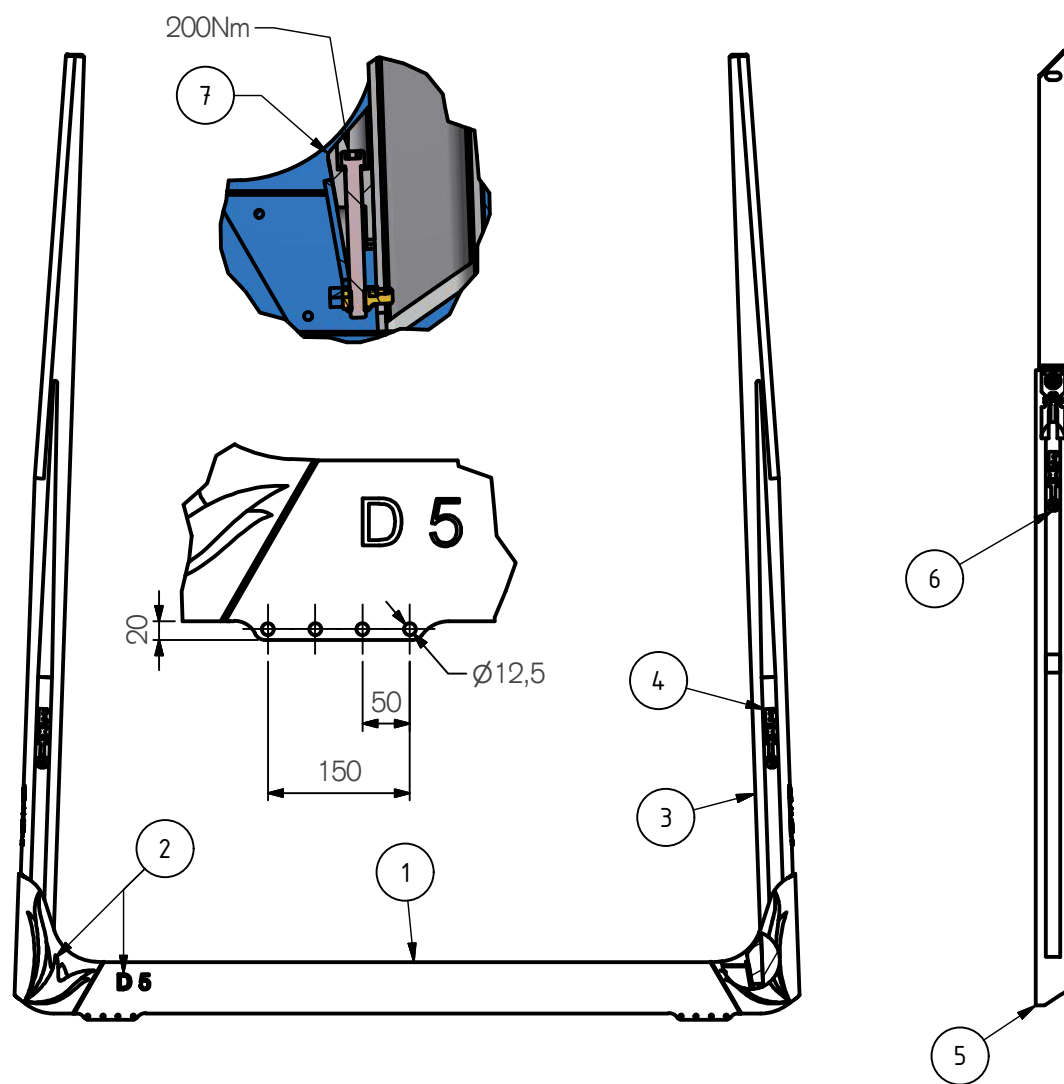

## D5

Teknisk Data / Technical Details / Technische Daten

Max. Lastkapacitet 5 Ton

Max. Load Capacity 5 Ton

Max. Beladekapazität pro Schemel beträgt: 5 Tonnen

# ExTe

Securing cargo. We invented the concept.

Pos.	Art.nr	Benämning	Description	Bezeichnung	Weight	Wedge
1	810420	Stomme 2600mm	Bolster 2600mm	Schemelkörper 2600mm	51,5kg	
1	810425	Stomme 2550mm	Bolster 2550mm	Schemelkörper 2550mm	50,5kg	
1	810428	Stomme 2480mm	Bolster 2480mm	Schemelkörper 2480mm	49,5kg	
2	803034	Dekalsats Blå Stomme	Dekal Kit Blue Bolster	Dekorstreifen Blau Schemelkörper		
2	803038	Dekalsats Silver Stomme	Dekal Kit Silver Bolster	Dekorstreifen Silber Schemelkörper		
2	803043	Dekalsats Mörk Stomme	Dekal Kit Dark Bolster	Dekorstreifen Dunkel Schemelkörper		
3	802503	Stake D5 2300mm	Stake D5 2300mm	Runge D5 2300mm	17,0kg	810196
3	802504	Stake D5 2400mm	Stake D5 2400mm	Runge D5 2400mm	17,7kg	810196
3	802505	Stake D5 2500mm	Stake D5 2500mm	Runge D5 2500mm	18,4kg	810196
3	802506	Stake D5 2600mm	Stake D5 2600mm	Runge D5 2600mm	19,1kg	810196
3	802507	Stake D5 2700mm	Stake D5 2700mm	Runge D5 2700mm	19,8kg	810196
3	802508	Stake D5 2800mm	Stake D5 2800mm	Runge D5 2800mm	20,5kg	810196
3	802509	Stake D5 2900mm	Stake D5 2900mm	Runge D5 2900mm	21,2kg	810196
3	802510	Stake D5 3000mm	Stake D5 3000mm	Runge D5 3000mm	21,9kg	810196
4	803065	Dekalsats D-stakar	Dekal Kit D-stakes	Dekorstreifen D-runge		
5	802535	Stake Teleskop 3000mm	Teleskopisk Stake 3000mm	Teleskoprunge 3000mm	22,9kg	810196
6	810157	Dekalsats Teleskopstake	Dekal Kit Teleskopisk Stake	Dekorstreifen Teleskoprunge		
7	810196	Låselement D-Serien	Wedge D-Series	Keil D-Serie	1,45kg	